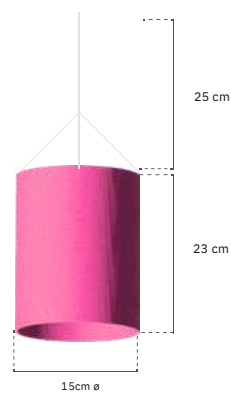

### FLAME RETARDANT FABRIC

Weight unit: 4g

A

B

C

D

WATERPROOF FABRIC UNIT A  
REF#: 222010040

WATERPROOF FABRIC UNIT B  
REF#: 222010041